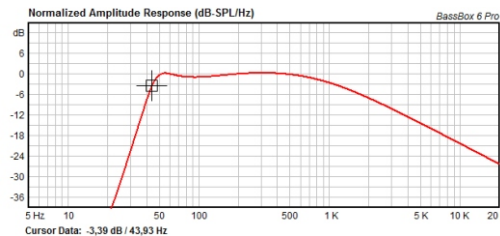

Utilizar 04 dutos

Modelo: **Caixa E-18 Target Bass 3.0K Professional (Usar Manta)**

Compensado **18 mm**

Vb=159,2litros Vt= 181,5litros Fb= 42Hz

Hpf= **40Hz -24db** Lpf=

Projeto: Dpto. Técnico Eros Alto Falantes