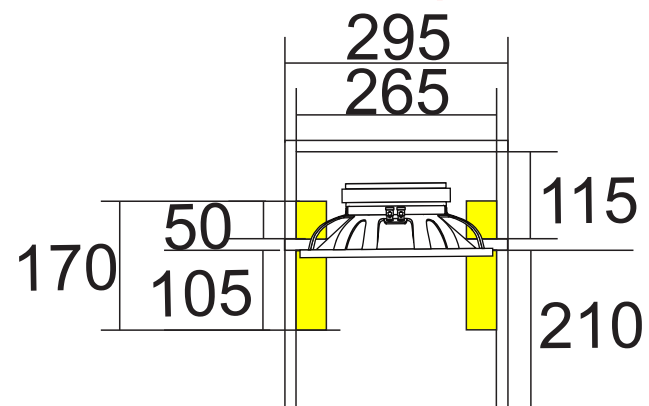

Vista Frontal

Vista Superior

Normalized Amplitude Response (dB-SPL/Hz)

BassBox 6 Pro

Modelo: **Canhão 10"** Automotiva Compensado **15 mm**

$V_b = 5,22$ Litros $V_t = 8,99$ Litros $F_b = 156,7$ Hz $H_{pf} = 150$ Hz $L_{pf} = 1200$ Hz
 -24 dB

Projeto: Dpto. Técnico Eros Alto Falantes

Desenhista: **Michel Bragato**

Cod. Desenho: **Canhão 10"**

Eros Alto Falantes Ltda.
 R. Guilherme Roncador nº100 Dist. Ind.
 Tel: (18) 3902-5455 / CEP 19.043-030
 Presidente Prudente SP.
 assistencia@eros.com.br
 www.eros.com.br