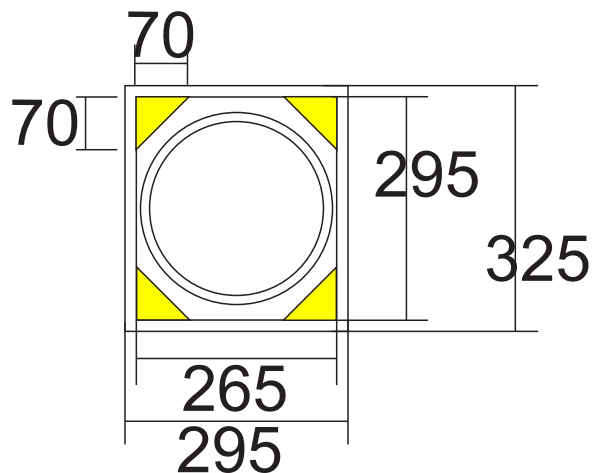

Vista Frontal

Vista Superior

Normalized Amplitude Response (dB-SPL/Hz)

BassBox 6 Pro

Modelo: **Canhão 10"** Automotiva Compensado **15 mm**

$V_b = 5,22$ Litros $V_t = 8,99$ Litros $F_b = 156,7$ Hz $H_{pf} = 150$ Hz $L_{pf} = 1200$ Hz
 -24 dB

Projeto: Dpto. Técnico Eros Alto Falantes

Desenhista: **Michel Bragato**

Cod. Desenho: **Canhão 10"**

Eros Alto Falantes Ltda.
 R. Guilherme Roncador nº100 Dist. Ind.
 Tel: (18) 3902-5455 / CEP 19.043-030
 Presidente Prudente SP.
 assistencia@eros.com.br
 www.eros.com.br