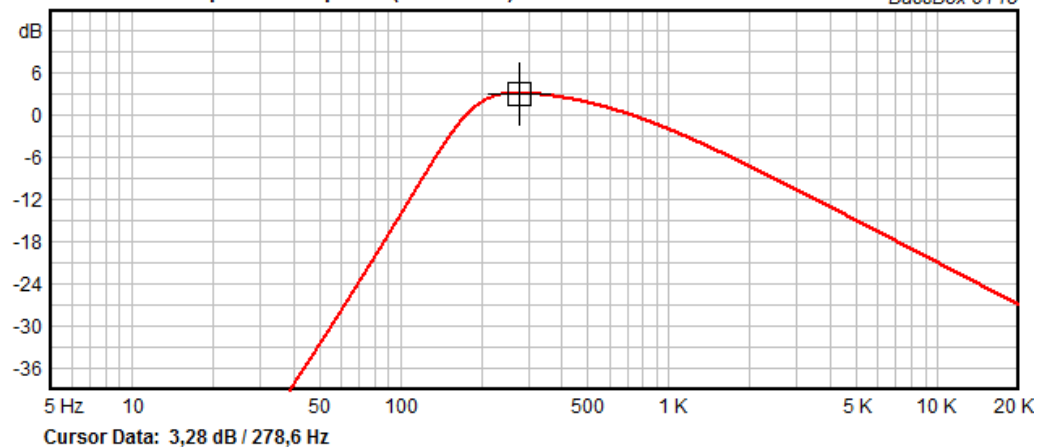

Vista Frontal

Vista Superior

Normalized Amplitude Response (dB-SPL/Hz)

BassBox 6 Pro

Modelo: **Canhão 10"** Automotiva Compensado **15 mm**

$V_b = 5,22$ Litros $V_t = 8,99$ Litros $F_b = 156,7$ Hz $H_{pf} = 150$ Hz $L_{pf} = 1200$ Hz
 -24 dB