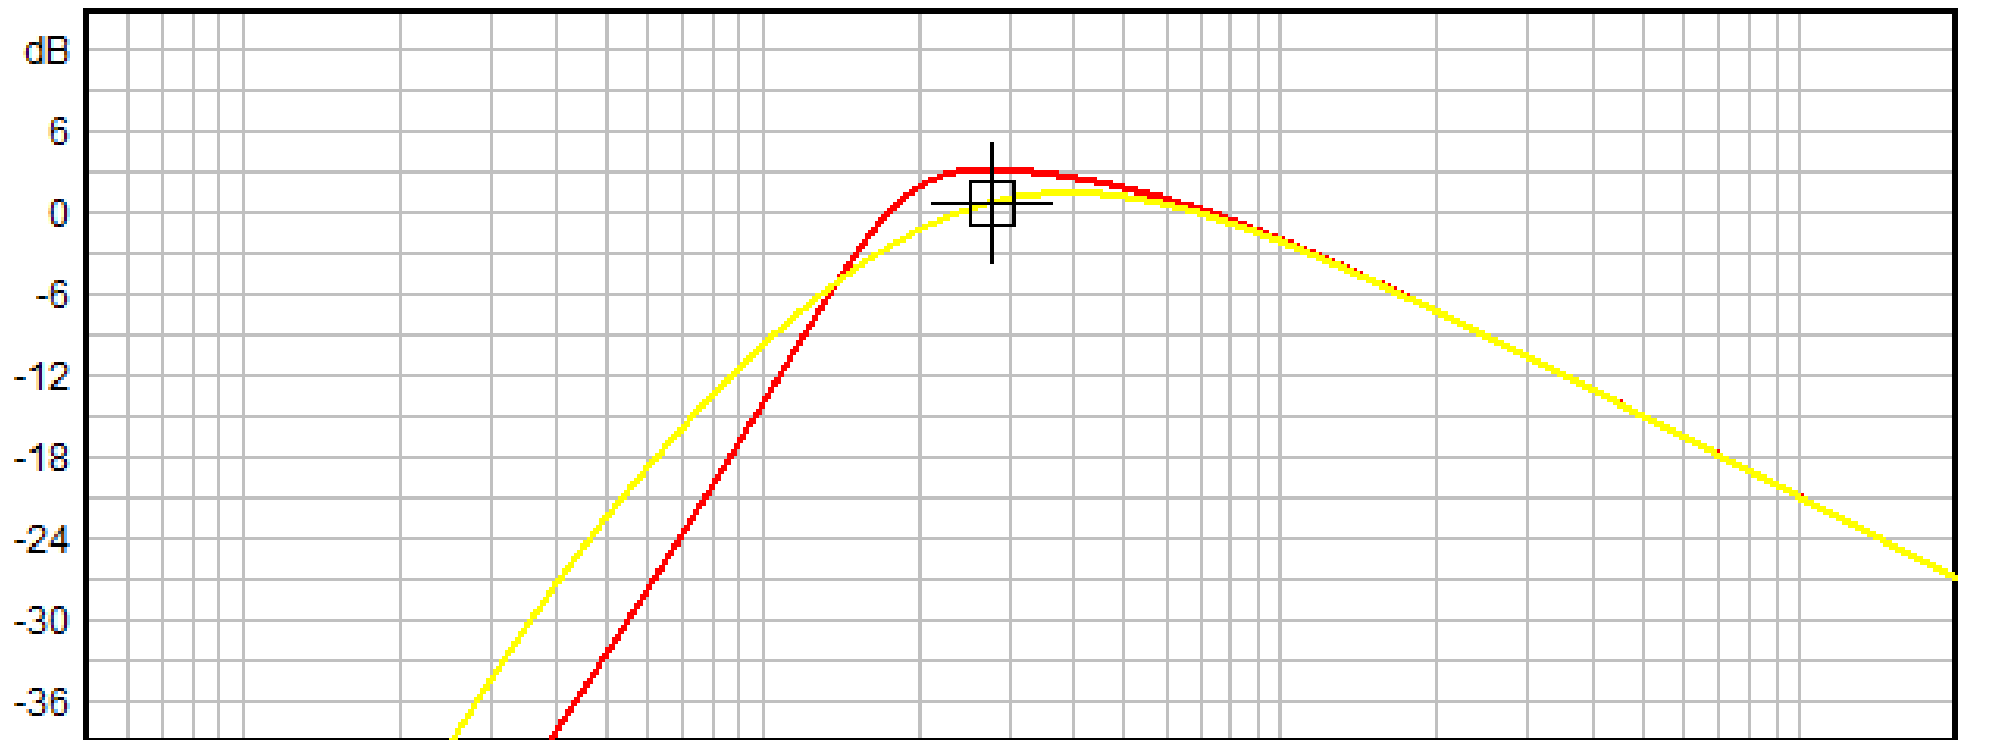

Normalized Amplitude Response (dB-SPL/Hz)

BassBox 6 Pro

Cursor Data: 0,89 dB / 278,6 Hz