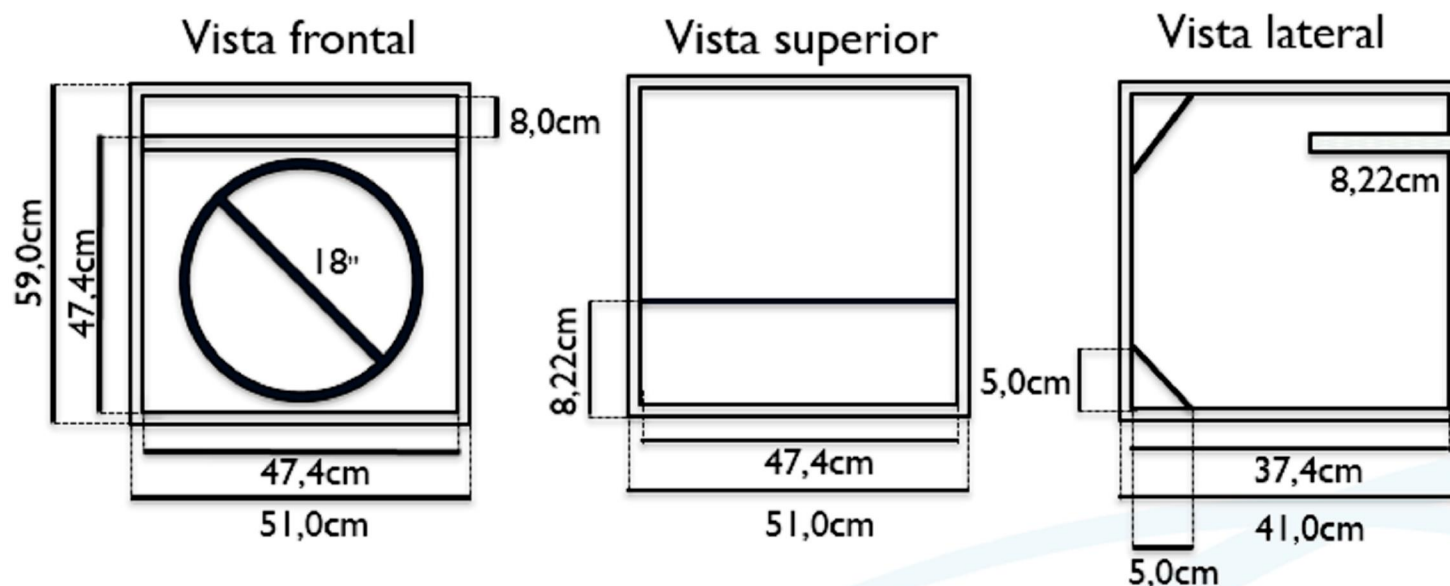

JBL VULCANO 18SWV3.8/18SW22A

Aplicação caixa Dutada 18SWV3.8/18SW22A

Medidas externas
Utilizar MDF 18mm
80 litros
Sintonia 70hz
Subsônico 55hz
F-3 = 58hz
F0 = 64hz
FP = 91hz @ 5,5dB