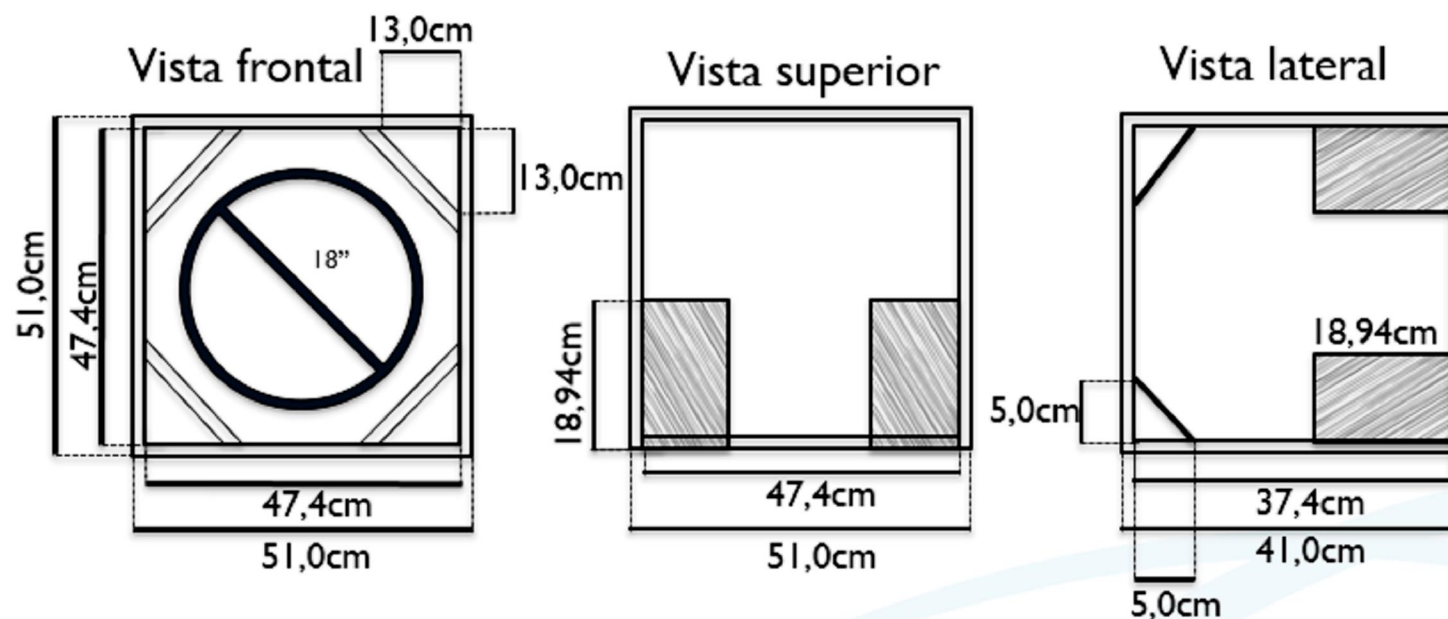

JBL VULCANO 18SWV3.8/18SW22A

Aplicação caixa FullTrap 18SWV3.8/18SW22A

Utilizar MDF 18mm
80 litros
Sintonia 70hz
Subsônico 55hz
F-3 = 58hz
F0 = 64hz
FP = 89hz @ 5,5dB

OK